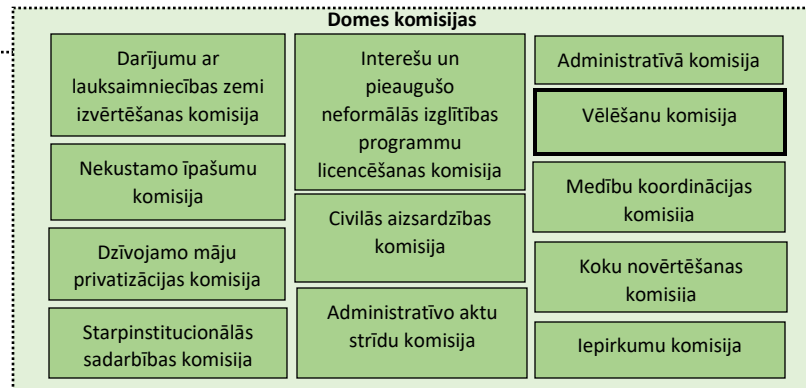

Lēmējvara

Domes komisijas

Preiļu novada pašvaldība

Centrālā administrācija

Personālvadības un administratīvā daļa
Juridiskā un iepirkumu daļa
Finanšu un grāmatvedības daļa
Attīstības, investīciju un inženiertehniskā daļa
Nekustamā īpašuma daļa
Transporta daļa
Informāciju tehnoloģiju daļa
Sabiedrības iesaistes un mārketinga daļa
Lauku teritoriju komunālo pakalpojumu daļa
Vārkavas komunālo pakalpojumu daļa
Aglonas komunālo pakalpojumu daļa.

Riebiņu pagasta pārvalde
VPVKAC Riebiņos
Sīļukalna pagasta pārvalde
Galēnu pagasta pārvalde
Galēnu feldšeru – vecmāšu punkts
Stabulnieku pagasta pārvalde
Sīļajāņu pagasta pārvalde
Rušonas pagasta pārvalde
Rožkalnu pagasta pārvalde
Upmalas pagasta pārvalde
Vārkavas pagasta pārvalde
Aglonas pagasta pārvalde
VPVKAC Aglonā
Preiļu pagasta pārvalde
Saunas pagasta pārvalde
Priekuļu feldšeru – vecmāšu punkts
Pelēču pagasta pārvalde
Pelēču feldšeru – vecmāšu punkts
Aizkalnes pagasta pārvalde