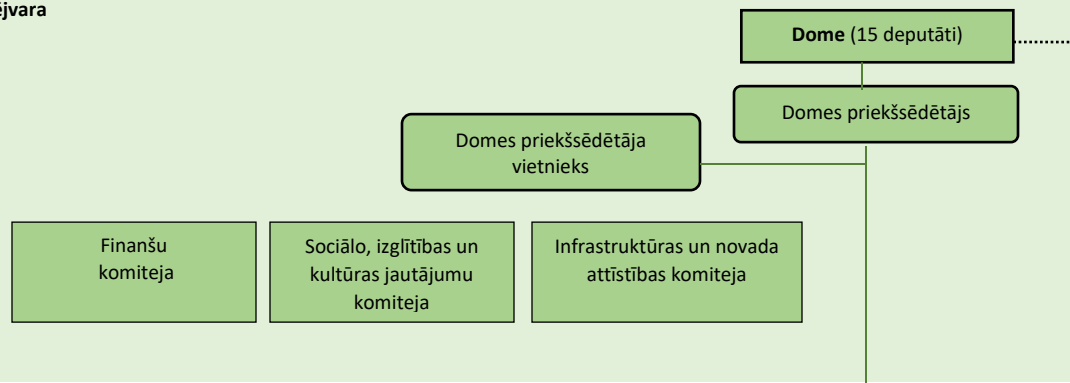

Lēmējvara

Domes komisijas

Preiļu novada pašvaldība

Centrālā administrācija

Personālvadības un administratīvā daļa
Juridiskā un iepirkumu daļa
Finanšu un grāmatvedības daļa
Attīstības, investīciju un inženiertehniskā daļa
Nekustamā īpašuma daļa
Transporta daļa
Informāciju tehnoloģiju daļa
Sabiedrības iesaistes un mārketinga daļa
Lauku teritoriju komunālo pakalpojumu daļa
Vārkavas komunālo pakalpojumu daļa
Aglonas komunālo pakalpojumu daļa.

Riebiņu pagasta pārvalde
VPVKAC Riebiņos
Sīļukalna pagasta pārvalde
Galēnu pagasta pārvalde
Galēnu feldšeru – vecmāšu punkts
Stabulnieku pagasta pārvalde
Sīļajāņu pagasta pārvalde
Rušonas pagasta pārvalde
Rožkalnu pagasta pārvalde
Upmalas pagasta pārvalde
Vārkavas pagasta pārvalde
Aglonas pagasta pārvalde
VPVKAC Aglonā
Preiļu pagasta pārvalde
Saunas pagasta pārvalde
Priekuļu feldšeru – vecmāšu punkts
Pelēču pagasta pārvalde
Pelēču feldšeru – vecmāšu punkts
Aizkalnes pagasta pārvalde