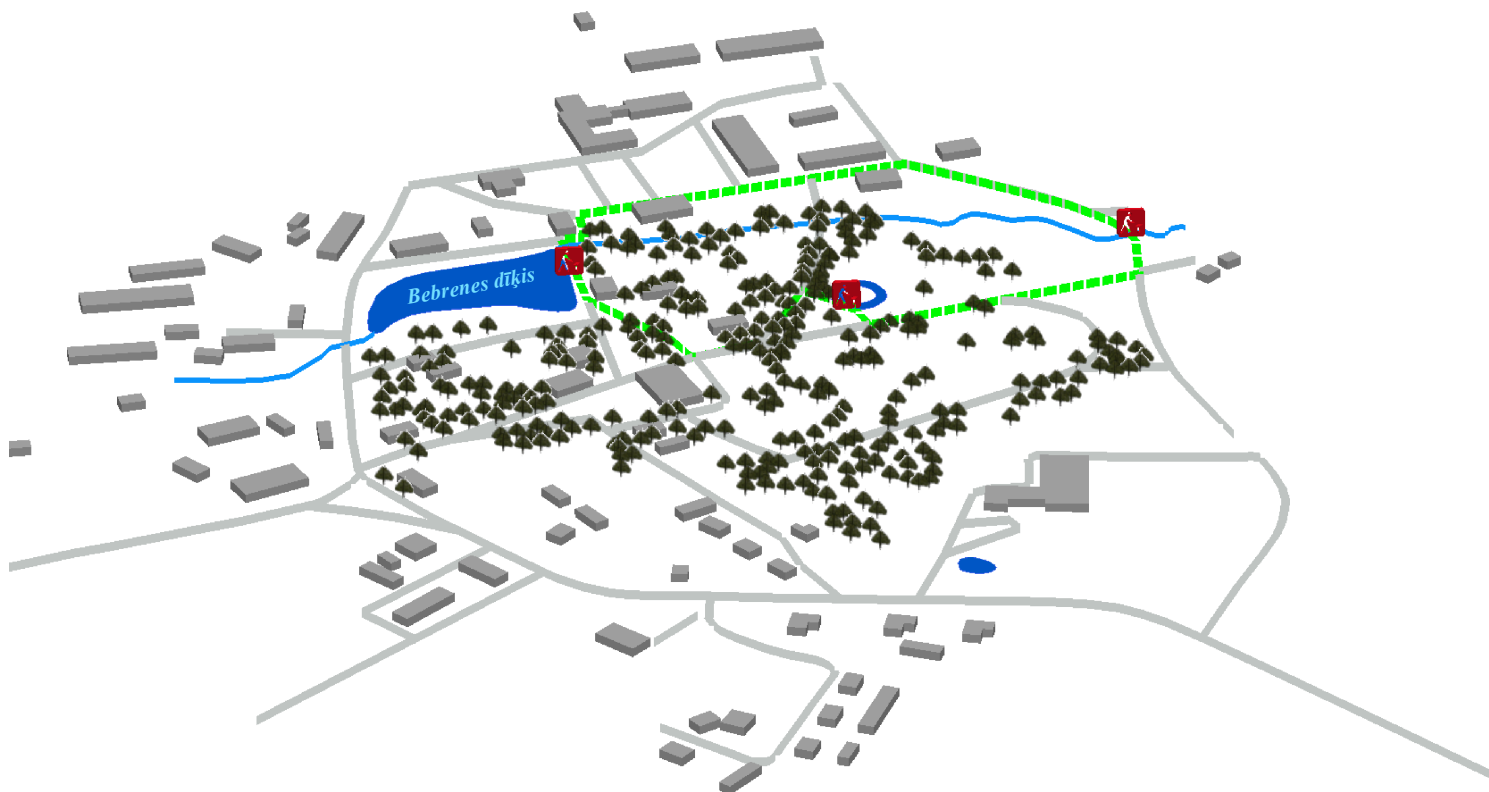

PĒTĪJUMA MARŠRUTA SHĒMA - BEBRENĒ - BEBRENES DĪĶIS

PĒTĪJUMA MARŠRUTA SHĒMA - DAGDĀ - DAGDAS DĪĶIS

Apzīmējumi

Pētījuma vieta

Maršruts

Gājēju celiņš

Ūdenstilpe