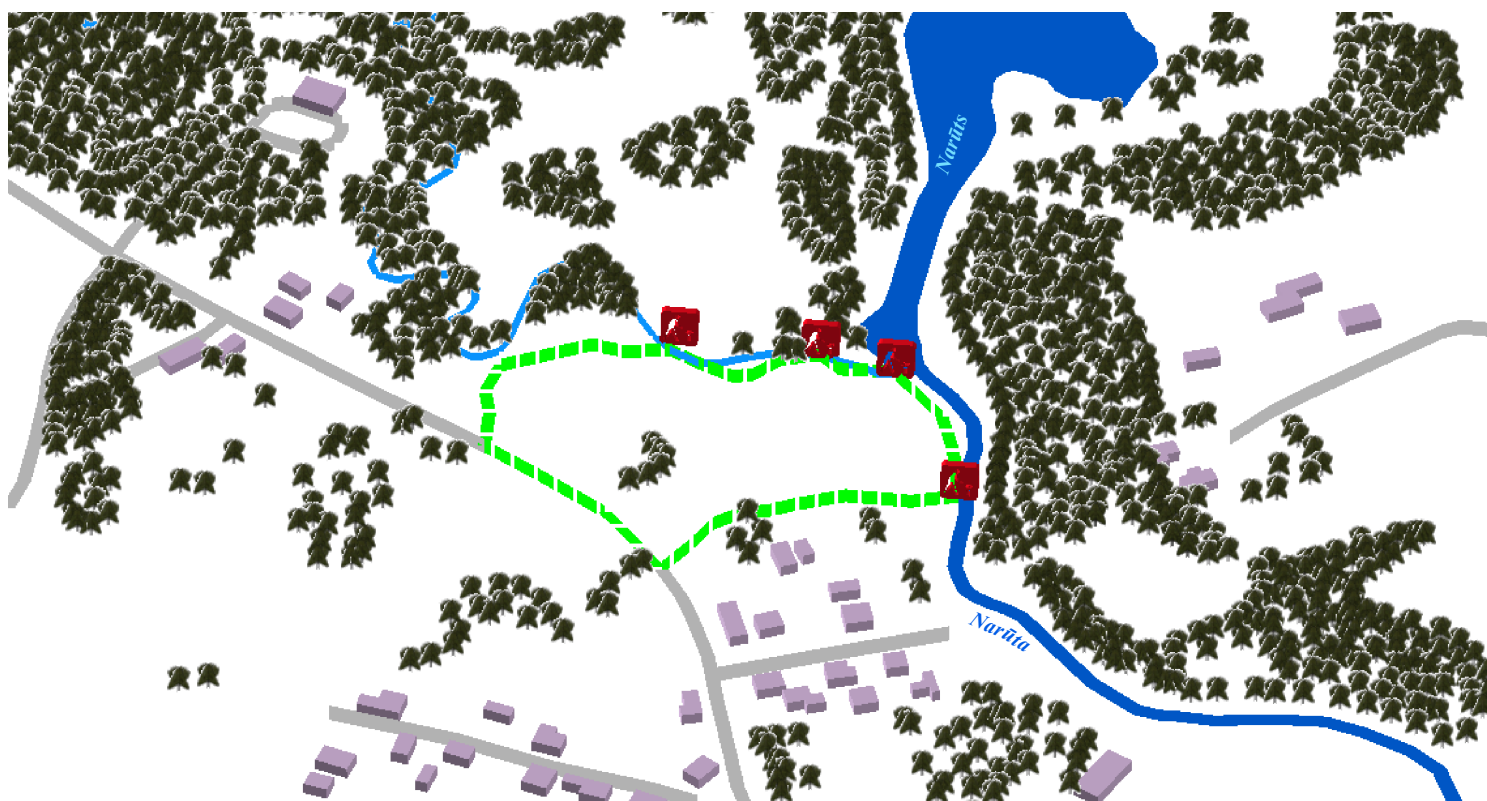

PĒTĪJUMA MARŠRUTA SHĒMA - BEBRENĒ - BEBRENES DĪĶIS

PĒTĪJUMA MARŠRUTA SHĒMA - DAGDĀ - DAGDAS DĪĶIS

Apzīmējumi

Pētījuma vieta

Maršruts

Gājēju celiņš

Ūdenstilpe