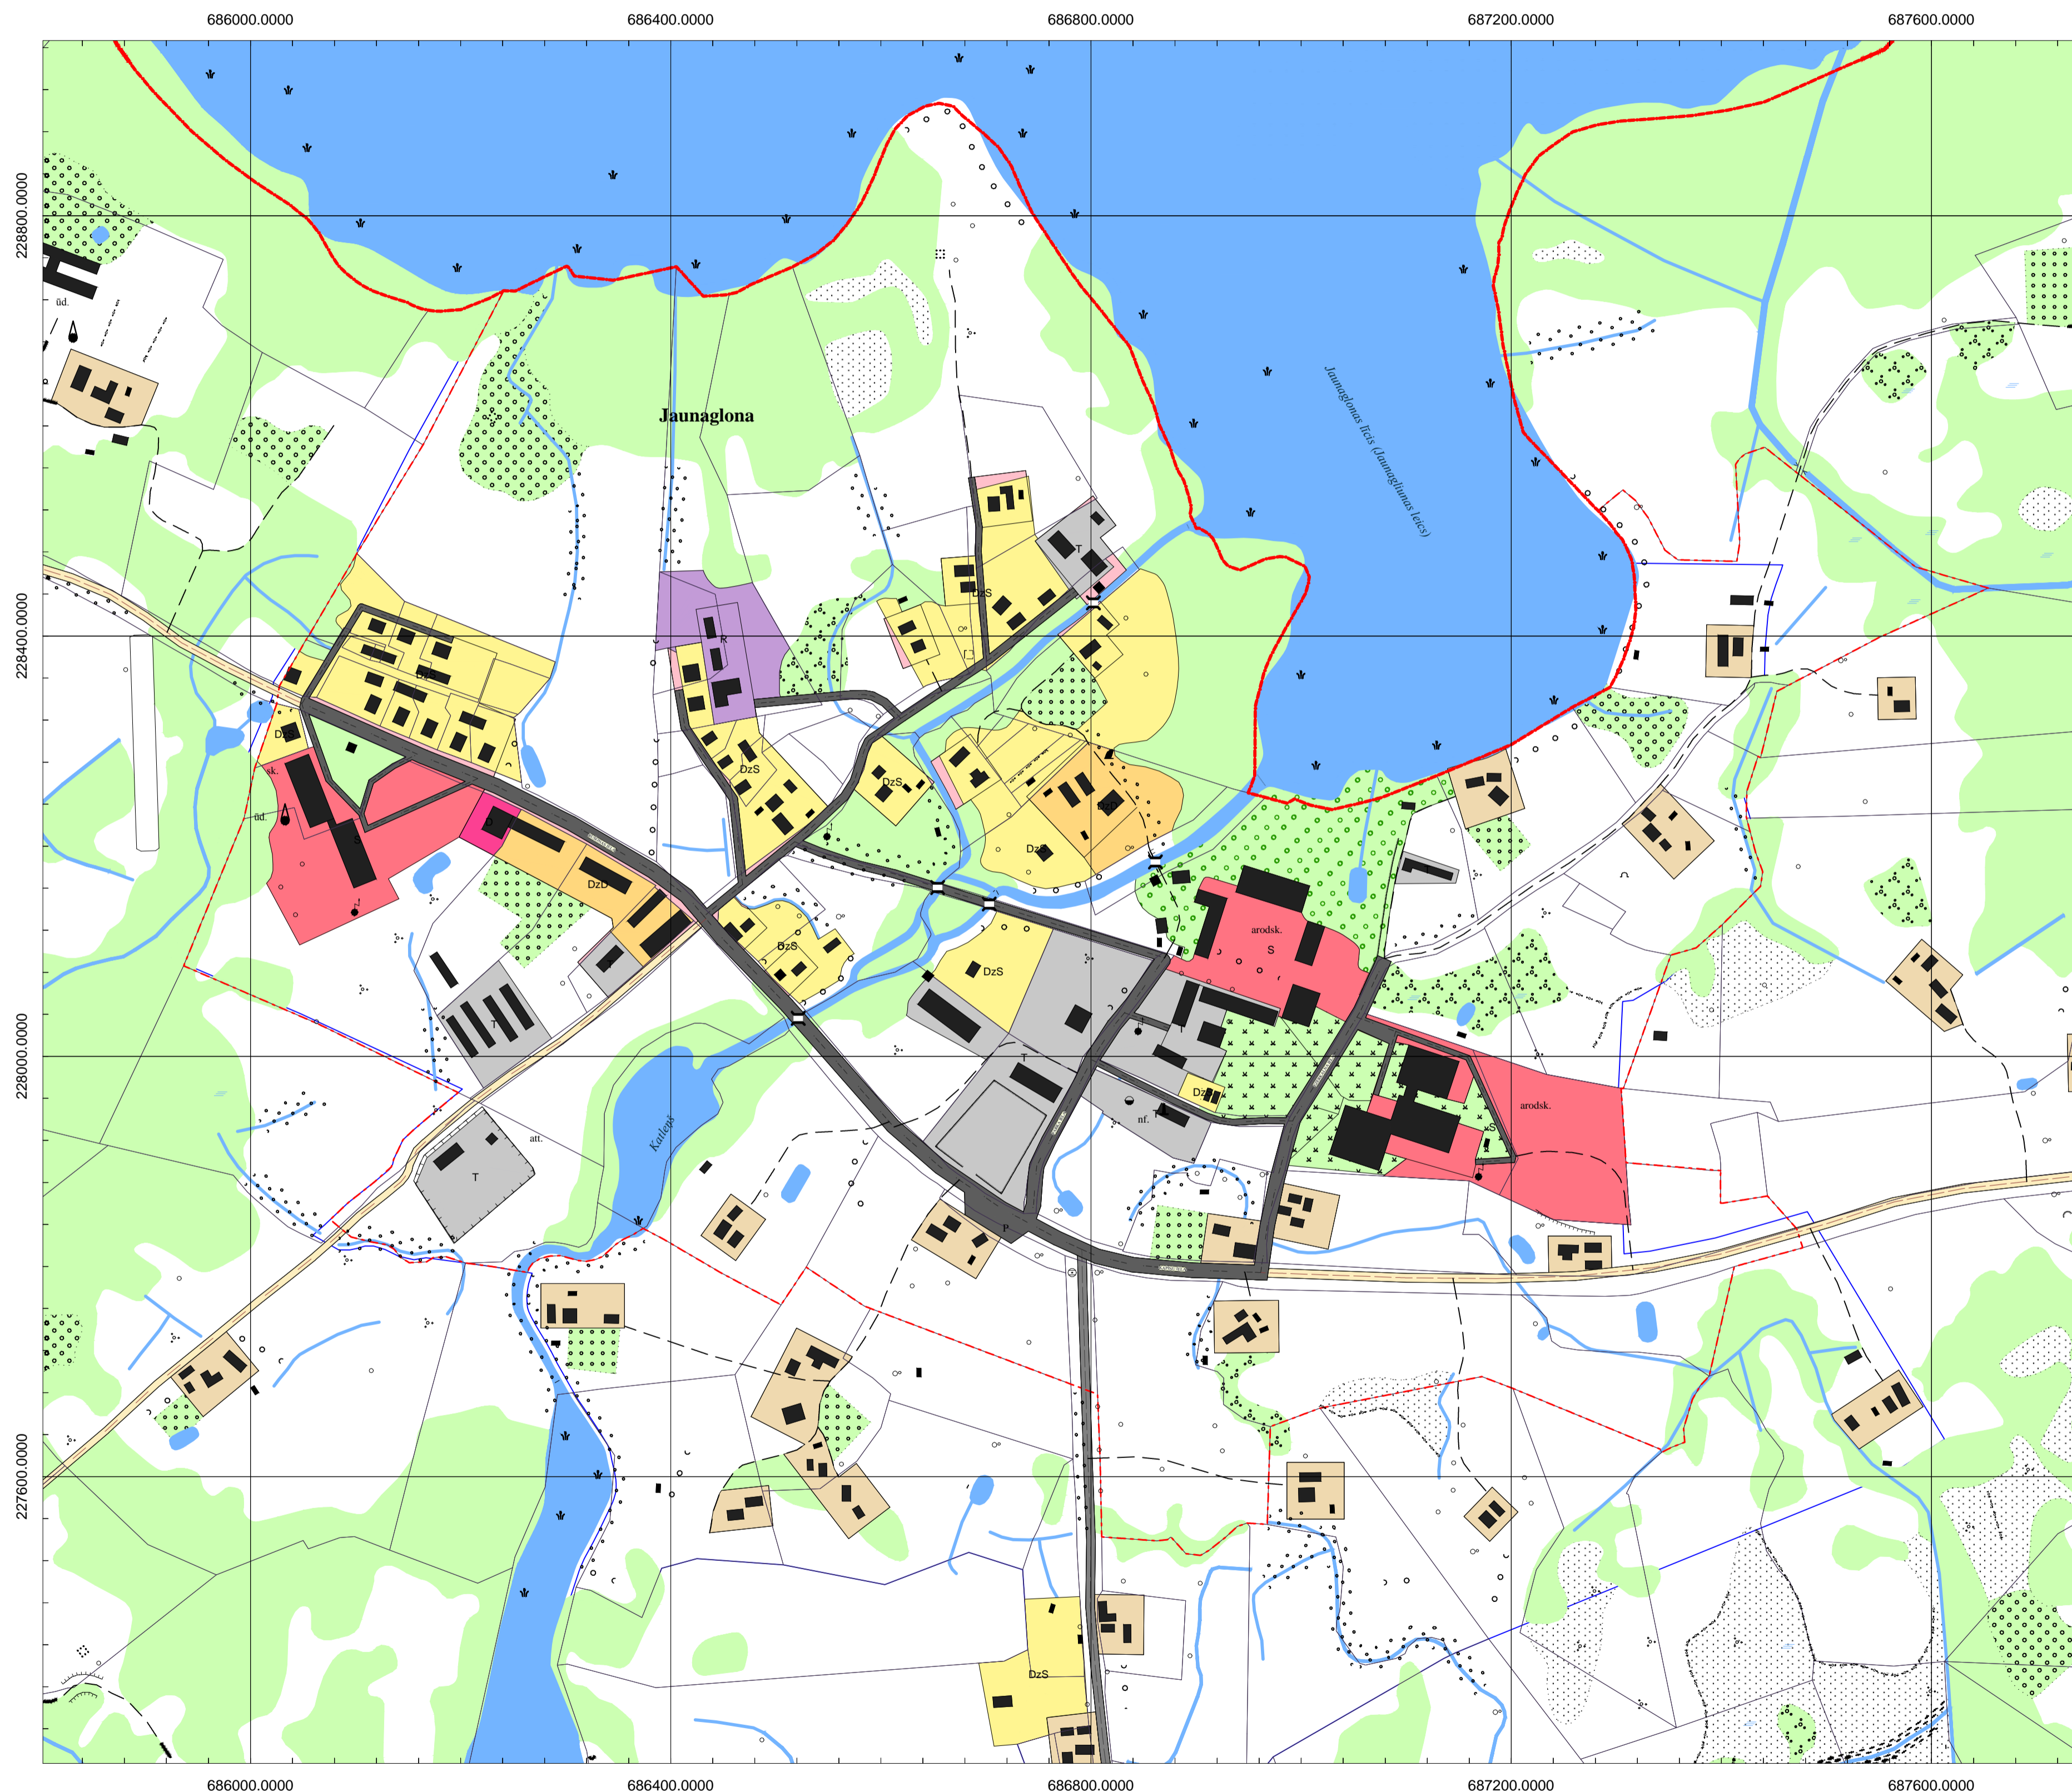

Aglonas novada teritorijas plānojums 2013.-2025. gadam

Teritorijas esošā izmantošana

M 1: 4 000

ar M 1: 10 000 noteiktību

JAUNAGLONAS CIEMS

ESOŠĀS IZMANTOŠANAS APZĪMĒJUMI

SA	Dz/SA Savrupmāju dzīvojamā apbūves teritorija
DzD	DzD Mazstāvu vai daudzstāvu dzīvojamā apbūves teritorija
MD	MD Mazstāvu dzīvojamā apbūves teritorija Aglonas pagastā
S	S Sabiedrisko objektu apbūves teritorija
D	D Darījumu vai darījumu un sabiedrisko objektu apbūves teritorija
R	R Ražošanas objektu apbūves teritorija
T	T/TA Tehnisko objektu apbūves teritorija
S/D	S/D Jaukta darījumu un sabiedrisko objektu apbūve Kastuļinas pagastā
R	R Jaukta lauksaimnieciskā rūpnieciskā ražošana Kastuļinas pagastā
Degr	Degr Degradētās teritorijas Grāveru un Kastuļinas pagastā
LA	LA Labiekārtota teritorija Kastuļinas pagastā
LR	LR Lauksaimniecības ražošanas teritorija Kastuļinas pagastā
Neatb	Neatb Paredzamiem mērķiem neizmantotas teritorijas
Pies	Pies Potenciāli piesārņota teritorija Kastuļinas pagastā
SI	SI Satiksmes infrastruktūras teritorija Kastuļinas pagastā

APSTIPRINĀTS ar Aglonas novada domes 20... gada lēmumu Protokols Nr. SAISTOŠIE NOTEIKUMI Nr.

Aglonas novada pašvaldības domes priekšsēdētājs

Pasūtītājs: Aglonas novada dome Adrese: Somersetas iela 34, Aglona, LV-5304; Tālrunis: 65324573; fakss: 65324573; e-pasts: padome@aglon.lv	Objekts: Aglonas novada teritorijas plānojums 2013.-2025.gadam	Stadija: TP
Izstrādātājs: SIA Kēmers Business and Law Company		Mērogs: 1:4 000
Kēmers Business and Law Company Adrese: Murdu iela 19A, Salacgrīva, Salacgrīvas novads, LV-4033	AGLONAS NOVADA Teritorijas esošā izmantošana Jaunaglonas ciemam	Lapa 1
Izstrād. I. Valaine Izstrādāja I. Gleizde		Lapas 1